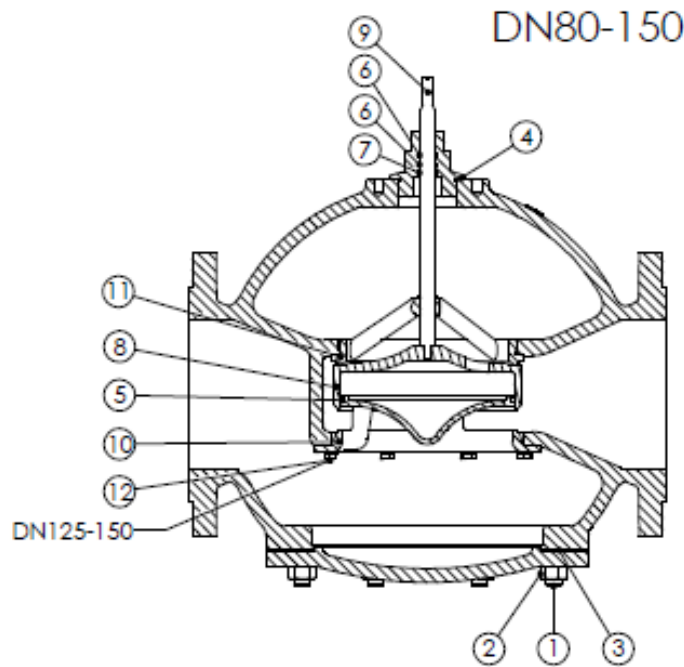

**G3FA-I** (Ports A-AB interchanged) **SPARE PARTS****S-2.5.18-A**

3-way Control Valves

Nodular cast iron, DN 80-200 mm – PN 16, DN 300/250 and 300mm - PN 10

**Pos. Component**

Pos.	Component
1	Stud bolt
2	Nut
3	Gasket
4	Gasket
5	O-ring
6	O-ring
7	U-ring
8	Cone
9	Spindle
10	Lower seat
11	Upper seat
12	Screw
13	Nut

<b>Packing set</b>	Pos.	Valve	Item No.
<b>components pos.</b>	<b>1 to 7</b>	80 G3FA-I	1-2992701
	<b>1 to 7</b>	100 G3FA-I	1-2992703
	<b>1 to 7</b>	125 G3FA-I	1-2992705
	<b>1 to 7</b>	150 G3FA-I	1-2992707
<b>Trim set</b>	Pos.	Valve	Item No.
<b>components pos.</b>	<b>1 to 11</b>	80 G3FA-I	1-2992700
	<b>1 to 11</b>	100 G3FA-I	1-2992702
	<b>1 to 12</b>	125 G3FA-I	1-2992704
	<b>1 to 12</b>	150 G3FA-I	1-2992706

3-way Control Valves

Nodular cast iron, DN 80-200 mm – PN 16, DN 300/250 and 300mm - PN 10

**Pos. Component**

1	Stud bolt
2	Nut
3	Gasket
4	Gasket
5	Oring
6	Oring
7	U-ring
8	Cone
9	Spindle
10	Lower seat
11	Upper seat
12	Screw
13	Nut

<b>Packing set</b>	Pos.	Valve	Item No.
<b>components pos.</b>	<b>1 to 7</b>	200/175 G3FA-I	1-2992709
	<b>1 to 7</b>	200 G3FA-I	1-2992711
	<b>1 to 7</b>	250/300 G3FA-I	1-2992713
	<b>1 to 7</b>	300 G3FA-I	1-2992715
<b>Trim set</b>	Pos.	Valve	Item No.
<b>components pos.</b>	<b>1 to 13</b>	200/175 G3FA-I	1-2992708
	<b>1 to 13</b>	200 G3FA-I	1-2992710
	<b>1 to 13</b>	250/300 G3FA-I	1-2992712
	<b>1 to 13</b>	300 G3FA-I	1-2992714