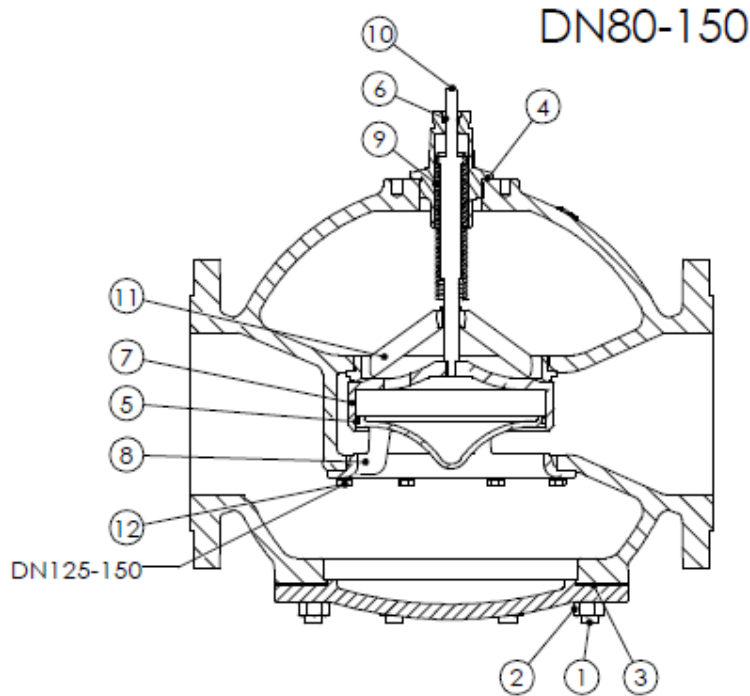

## G3F SPARE PARTS

3-way Control Valves

Nodular cast iron, PN 16, DN 80-150 mm

S-2.5.09-A

Pos.	Component
------	-----------

1	Stud bolt
2	Nut
3	Gasket
4	Gasket
5	O-ring
6	O-ring
7	Cone
8	Lower seat
9	Spring
10	Spindle
11	Upper seat
12	Screw

Packing set	Pos.	Valve	Item No.
<b>components pos.</b>	<b>1 to 6</b>	80 G3F	1-2991620
	<b>1 to 6</b>	100 G3F	1-2991623
	<b>1 to 6</b>	125 G3F	1-2991627
	<b>1 to 6</b>	150 G3F	1-2991632
<b>Trim set</b>	<b>Pos.</b>	<b>Valve</b>	<b>Item No.</b>
<b>components pos.</b>	<b>1 to 11</b>	80 G3F	1-2991640
	<b>1 to 11</b>	100 G3F	1-2991643
	<b>1 to 12</b>	125 G3F	1-2991645
	<b>1 to 12</b>	150 G3F	1-2991649