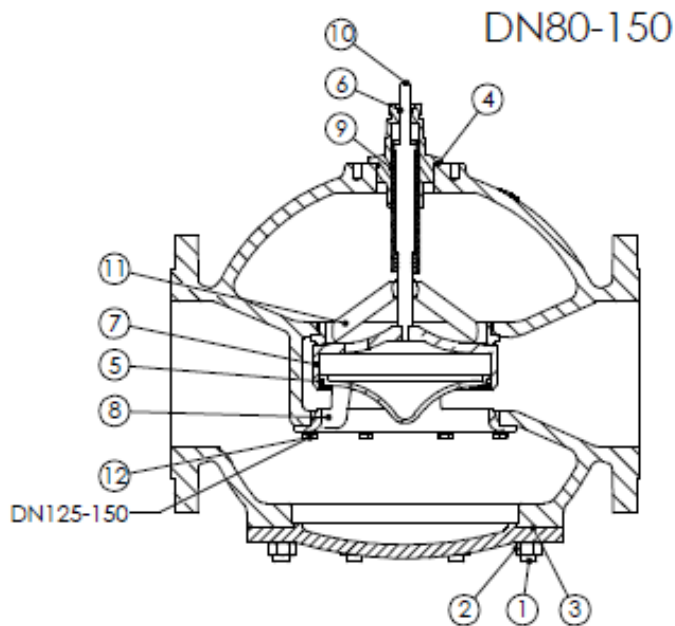

**G3F- I** (Ports A-AB interchanged) **SPARE PARTS**

3-way Control Valves

Nodular cast iron, PN 16, DN 80-150 mm

**S-2.5.09.01-A**

Pos.	Component
------	-----------

1	Stud bolt
2	Nut
3	Gasket
4	Gasket
5	O-ring
6	O-ring
7	Cone
8	Lower seat
9	Spring
10	Spindle
11	Upper seat
12	Screw

Packing set	Pos.	Valve	Item No.
<b>components pos.</b>	<b>1 to 6</b>	80 G3F-I	1-2991620
	<b>1 to 6</b>	100 G3F-I	1-2991623
	<b>1 to 6</b>	125 G3F-I	1-2991627
	<b>1 to 6</b>	150 G3F-I	1-2991632
Trim set	Pos.	Valve	Item No.
<b>components pos.</b>	<b>1 to 11</b>	80 G3F-I	1-2991640
	<b>1 to 11</b>	100 G3F-I	1-2991643
	<b>1 to 12</b>	125 G3F-I	1-2991645
	<b>1 to 12</b>	150 G3F-I	1-2991649