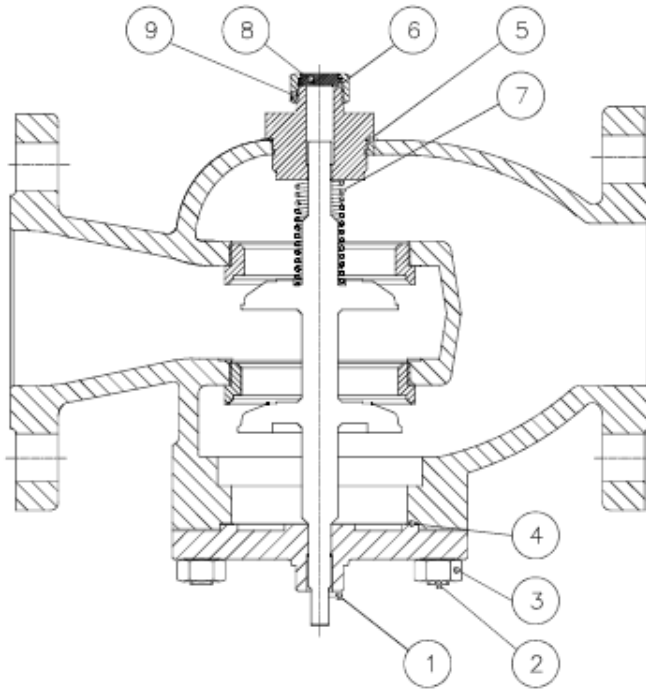

G2F SPARE PARTS

2-way Control Valves

Nodular cast iron, PN 16, DN 100-150 mm

S-2.5.05-A

DN100 and 150

Pos.	Component
1	Gasket
2	Gasket
3	Stud bolt
4	Nut
5	Gasket
6	Gasket
7	Gasket
8	Disc
9	Spring
10	Nut

Packing set	Pos.	Valve	Item No.
components pos.	1 to 7	100 G2F	1-2992359
	1 to 7	150 G2F	1-2991066
Trim set	Pos.	Valve	Item No.
components pos.	1 to 10	100 G2F	1-2992360
	1 to 10	150 G2F	1-2991065

Nodular cast iron, PN 16, DN 100-150 mm

S-2.5.05-A

DN125

Pos.	Component
1	Gasket
2	Stud bolt
3	Nut
4	Gasket
5	Gasket
6	Gasket
7	Spring
8	Disc
9	Nut

Packing set	Pos.	Valve	Item No.
components pos.	1 to 6	125 G2F	1-2992361
Trim set	Pos.	Valve	Item No.
components pos.	1 to 9	125 G2F	1-2992362