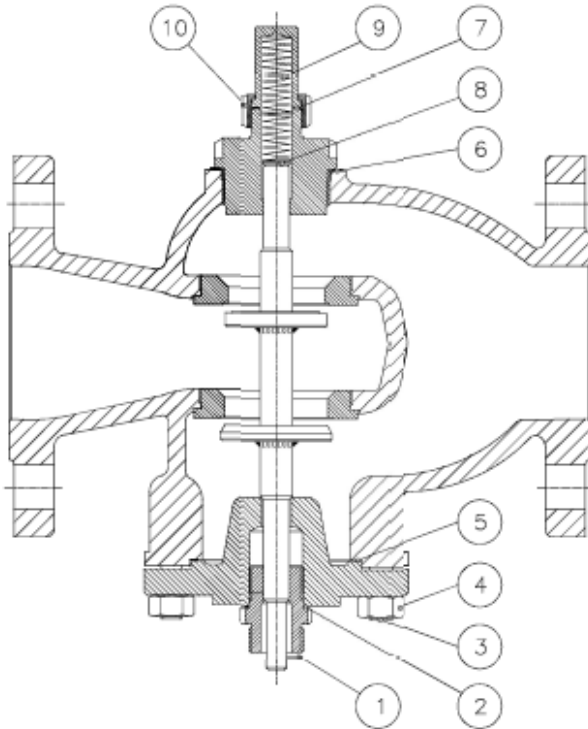

G2F SPARE PARTS

2-way Control Valves

Nodular cast iron, PN 16, DN 100-150 mm

S-2.5.05-A

DN100 and 150

Pos.	Component
1	Gasket
2	Gasket
3	Stud bolt
4	Nut
5	Gasket
6	Gasket
7	Gasket
8	Disc
9	Spring
10	Nut

Packing set	Pos.	Valve	Item No.
components pos.	1 to 7	100 G2F	1-2992359
	1 to 7	150 G2F	1-2991066
Trim set	Pos.	Valve	Item No.
components pos.	1 to 10	100 G2F	1-2992360
	1 to 10	150 G2F	1-2991065

Nodular cast iron, PN 16, DN 100-150 mm

S-2.5.05-A

DN125

Pos.	Component
1	Gasket
2	Stud bolt
3	Nut
4	Gasket
5	Gasket
6	Gasket
7	Spring
8	Disc
9	Nut

Packing set	Pos.	Valve	Item No.
components pos.	1 to 6	125 G2F	1-2992361
Trim set	Pos.	Valve	Item No.
components pos.	1 to 9	125 G2F	1-2992362